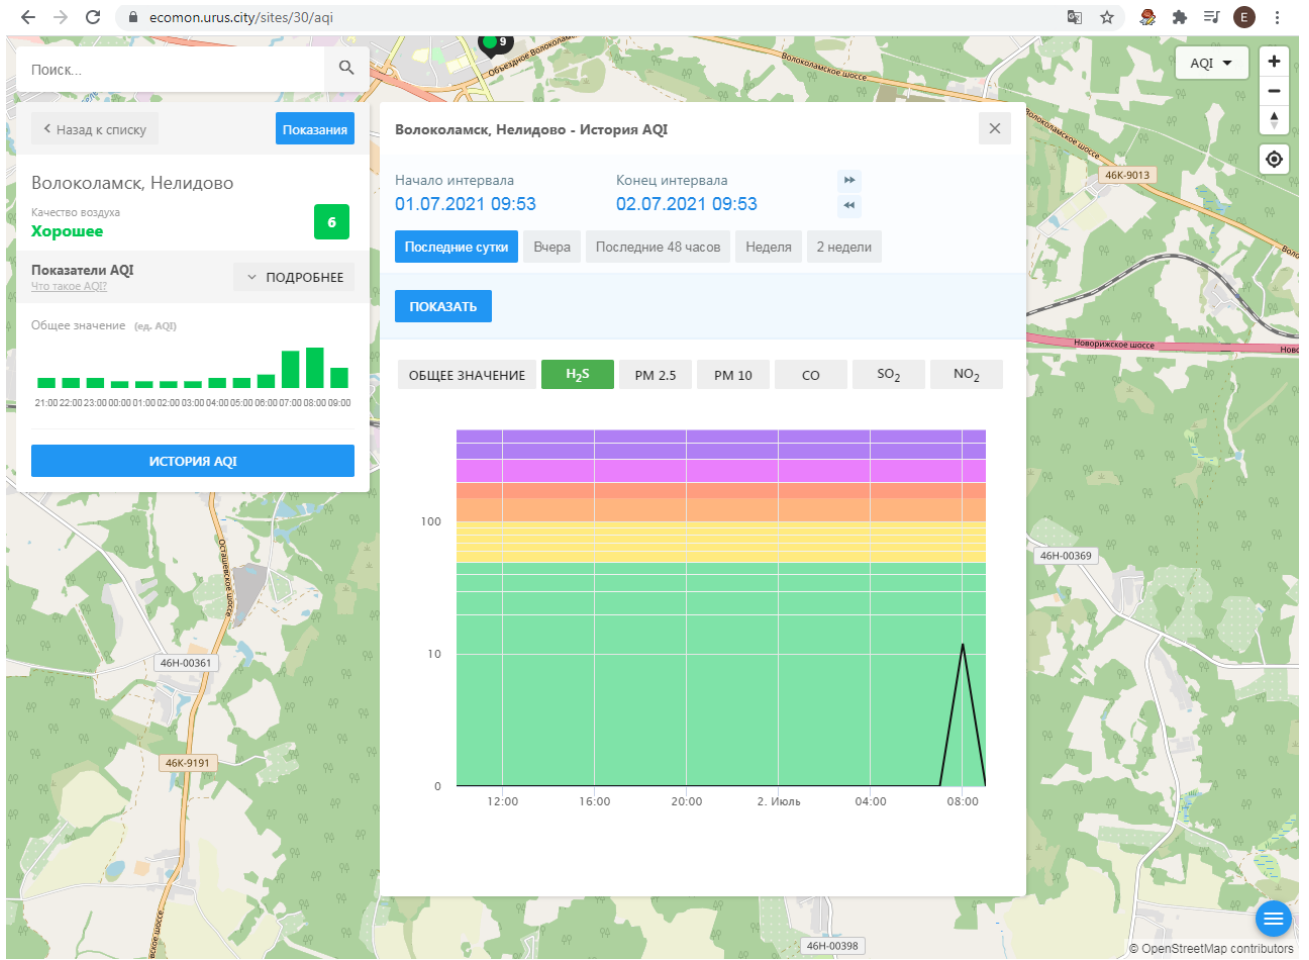

Поиск...

Волоколамск, Нелидово

Качество воздуха **Хорошее** 6

Показатели AQI
Что такое AQI? ПОДРОБНЕЕ

Общее значение (ед. AQI)

ИСТОРИЯ AQI

Волоколамск, Нелидово - История AQI

Начало интервала: 01.07.2021 09:53
Конец интервала: 02.07.2021 09:53

Последние сутки | Вчера | Последние 48 часов | Неделя | 2 недели

ПОКАЗАТЬ

ОБЩЕЕ ЗНАЧЕНИЕ | H₂S | PM 2.5 | PM 10 | CO | SO₂ | NO₂

12:00 16:00 20:00 2. Июль 04:00 08:00

© OpenStreetMap contributors

C

C

Поиск...

Волоколамск, Нелидово

Качество воздуха **Хорошее** 6

Показатели AQI
Что такое AQI? ПОДРОБНЕЕ

Общее значение (ед. AQI)

ИСТОРИЯ AQI

Волоколамск, Нелидово - История AQI

Начало интервала: 01.07.2021 09:53
Конец интервала: 02.07.2021 09:53

Последние сутки Вчера Последние 48 часов Неделя 2 недели

ПОКАЗАТЬ

ОБЩЕЕ ЗНАЧЕНИЕ H₂S PM 2.5 PM 10 CO SO₂ NO₂

100
10
0

12:00 16:00 20:00 2. Июль 04:00 08:00

© OpenStreetMap contributors

Поиск...

Волоколамск, Нелидово