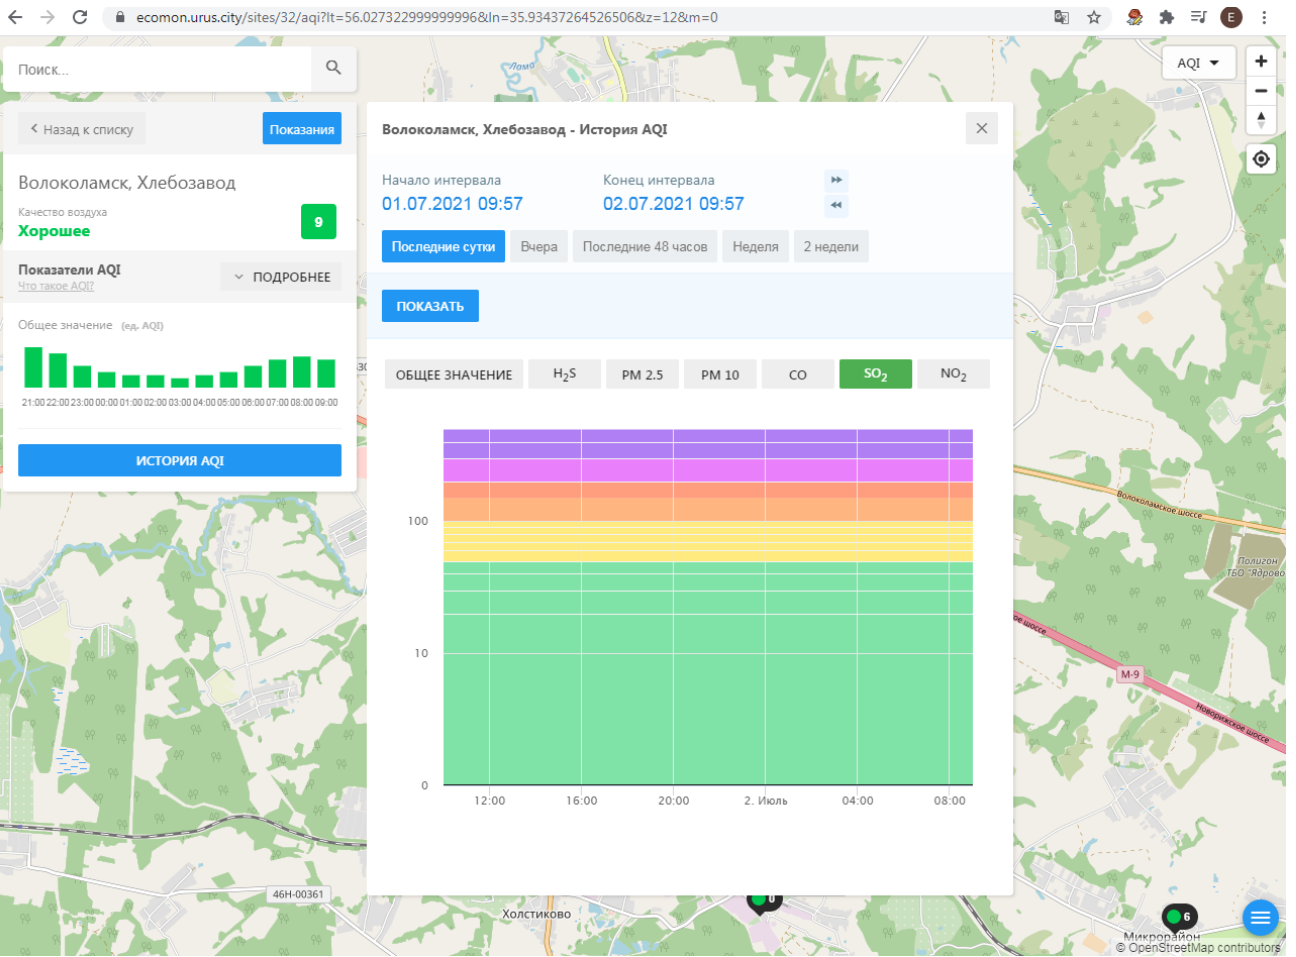

Поиск...

Волоколамск, Хлебозавод

Качество воздуха **Хорошее** 9

Показатели AQI Что такое AQI? ПОДРОБНЕЕ

Общее значение (ед. AQI)

ИСТОРИЯ AQI

Волоколамск, Хлебозавод - История AQI

Начало интервала: 01.07.2021 09:57 Конец интервала: 02.07.2021 09:57

Последние сутки Вчера Последние 48 часов Неделя 2 недели

ПОКАЗАТЬ

ОБЩЕЕ ЗНАЧЕНИЕ H₂S PM 2.5 **PM 10** CO SO₂ NO₂

12:00 16:00 20:00 2. Июль 04:00 08:00

46Н-00361 Холстиково Микрорайон © OpenStreetMap contributors