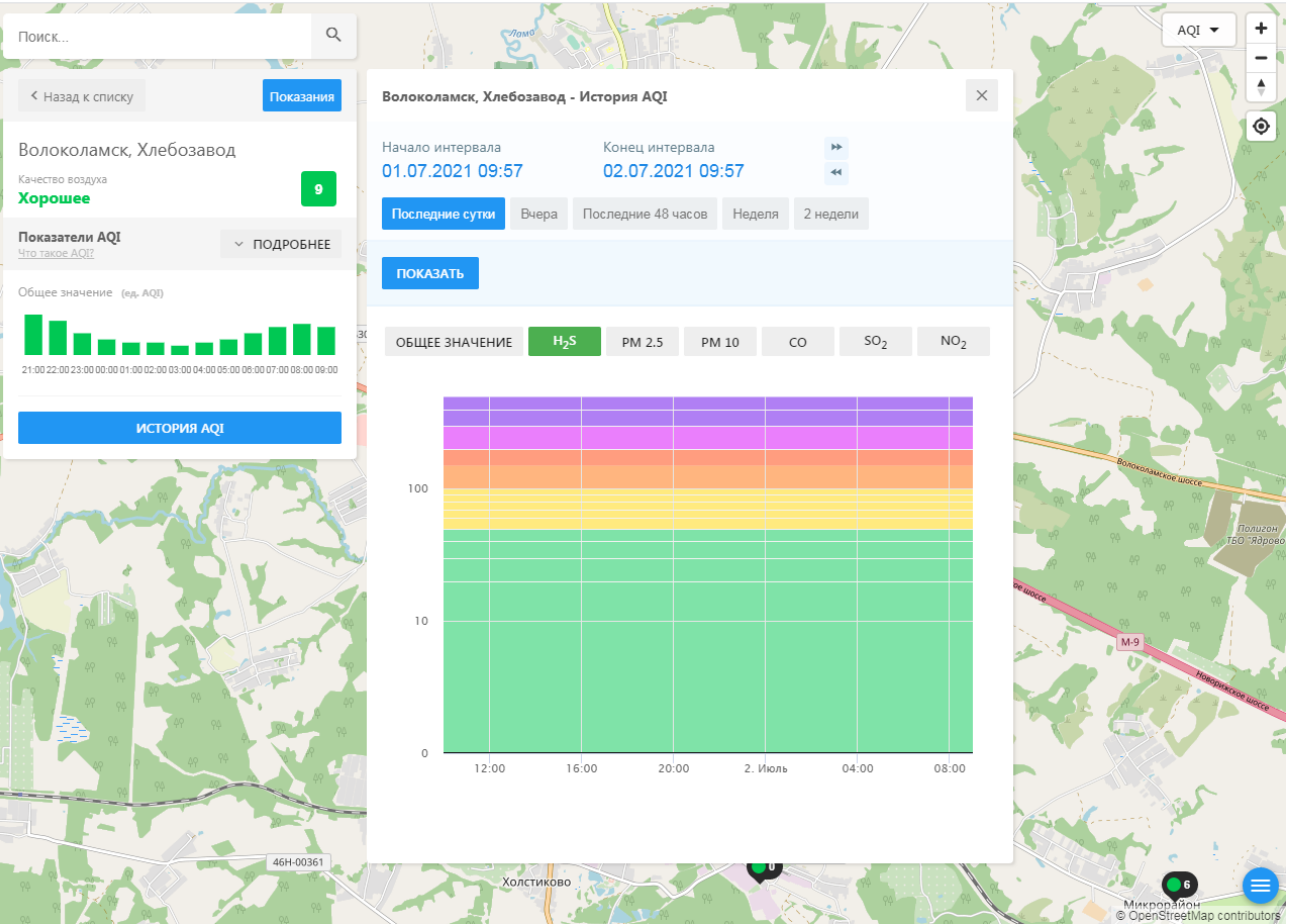

Поиск...

Волоколамск, Родниковая

Качество воздуха **Хорошее** 2

Показатели AQI
Что такое AQI? ПОДРОБНЕЕ

Общее значение (ед. AQI)

ИСТОРИЯ AQI

Волоколамск, Родниковая - История AQI

Начало интервала: 01.07.2021 09:56
Конец интервала: 02.07.2021 09:56

Последние сутки | Вчера | Последние 48 часов | Неделя | 2 недели

ПОКАЗАТЬ

ОБЩЕЕ ЗНАЧЕНИЕ | H₂S | PM 2.5 | PM 10 | CO | SO₂ | **NO₂**

100
10
0

12:00 16:00 20:00 2. Июль 04:00 08:00

46Н-00330
46Н-00361
46Н-00363
Холстиково
Волоколамское шоссе
Родниковское шоссе
M-9
Полковник ТВО "Ядрово"
OpenStreetMap contributors

Поиск...

Волоколамск, Хлебозавод

Качество воздуха **Хорошее** 9

Показатели AQI Что такое AQI? ПОДРОБНЕЕ

Общее значение (ед. AQI)

ИСТОРИЯ AQI

Волоколамск, Хлебозавод - История AQI

Начало интервала: 01.07.2021 09:57 Конец интервала: 02.07.2021 09:57

Последние сутки Вчера Последние 48 часов Неделя 2 недели

ПОКАЗАТЬ

ОБЩЕЕ ЗНАЧЕНИЕ H₂S **PM 2.5** PM 10 CO SO₂ NO₂

12:00 16:00 20:00 2. Июль 04:00 08:00

46Н-00361 Холстиково Микрорайон 6 © OpenStreetMap contributors