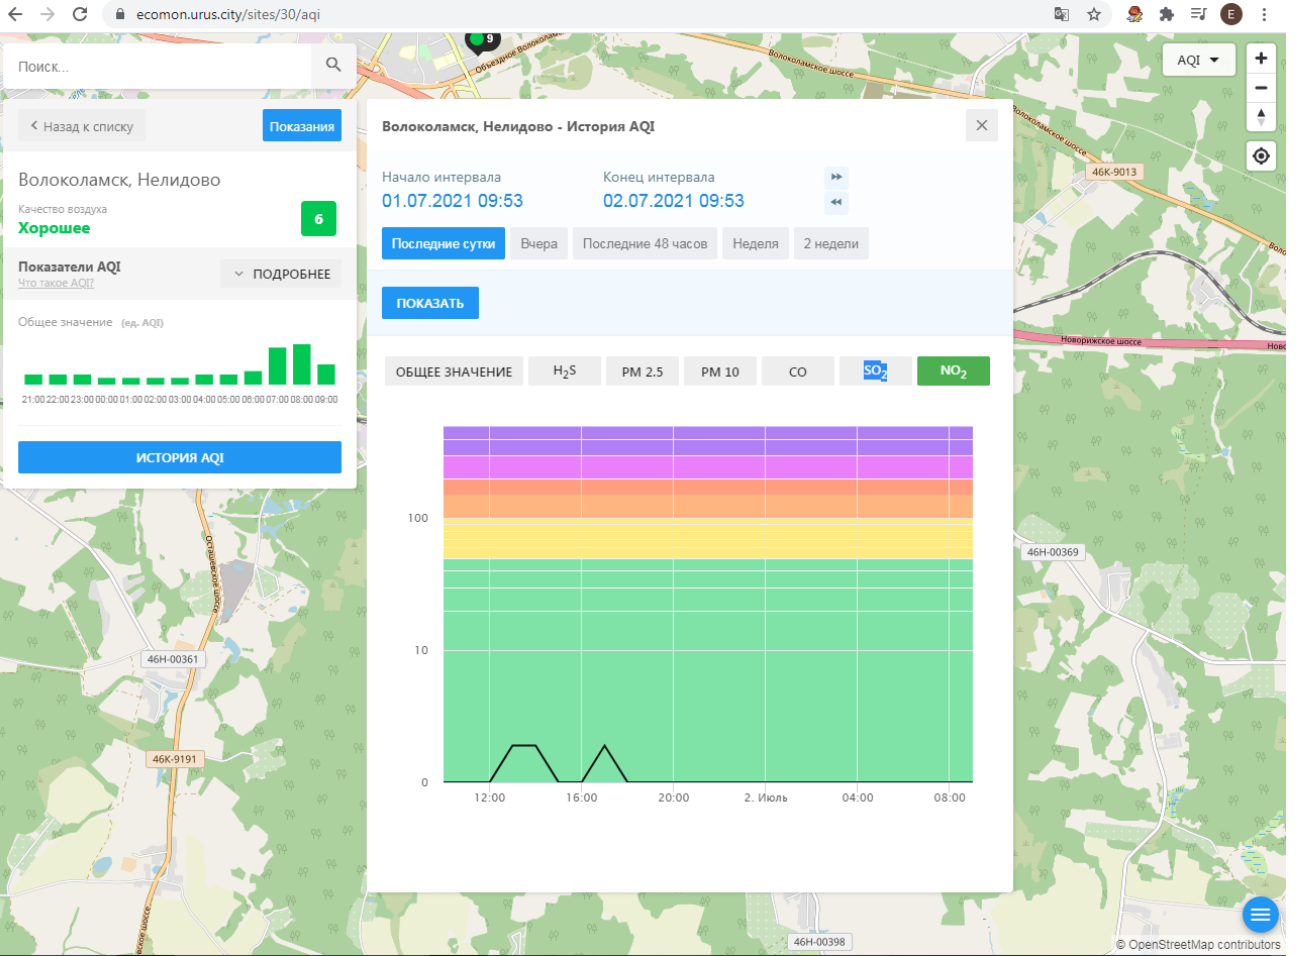

Последние сутки Вчера Последние 48 часов Неделя 2 недели

ПОКАЗАТЬ

ОБЩЕЕ ЗНАЧЕНИЕ H₂S PM 2.5 PM 10 CO SO₂ NO₂

100
10
0

12:00 16:00 20:00 2. Июль 04:00 08:00

© OpenStreetMap contributors

Поиск...

Волоколамск, Нелидово

Качество воздуха **Хорошее** 6

Показатели AQI
Что такое AQI? ПОДРОБНЕЕ

Общее значение (ед. AQI)

ИСТОРИЯ AQI

Волоколамск, Нелидово - История AQI

Начало интервала: 01.07.2021 09:53
Конец интервала: 02.07.2021 09:53

Последние сутки | Вчера | Последние 48 часов | Неделя | 2 недели

ПОКАЗАТЬ

ОБЩЕЕ ЗНАЧЕНИЕ | H₂S | PM 2.5 | PM 10 | CO | **SO₂** | NO₂

© OpenStreetMap contributors

ecomon.urus.city/sites/31/aqi?lt=56.03041099999999&ln=35.945793645264985&z=12&m=0

Поиск...

Волоколамск, Родниковая

Качество воздуха **Хорошее** 2

Показатели AQI Что такое AQI? ПОДРОБНЕЕ

Общее значение (ед. AQI)

Время	Общее значение (ед. AQI)
21:00	1
22:00	1
23:00	1
00:00	1
01:00	1
02:00	1
03:00	1
04:00	1
05:00	1
06:00	2
07:00	1
08:00	1
09:00	1