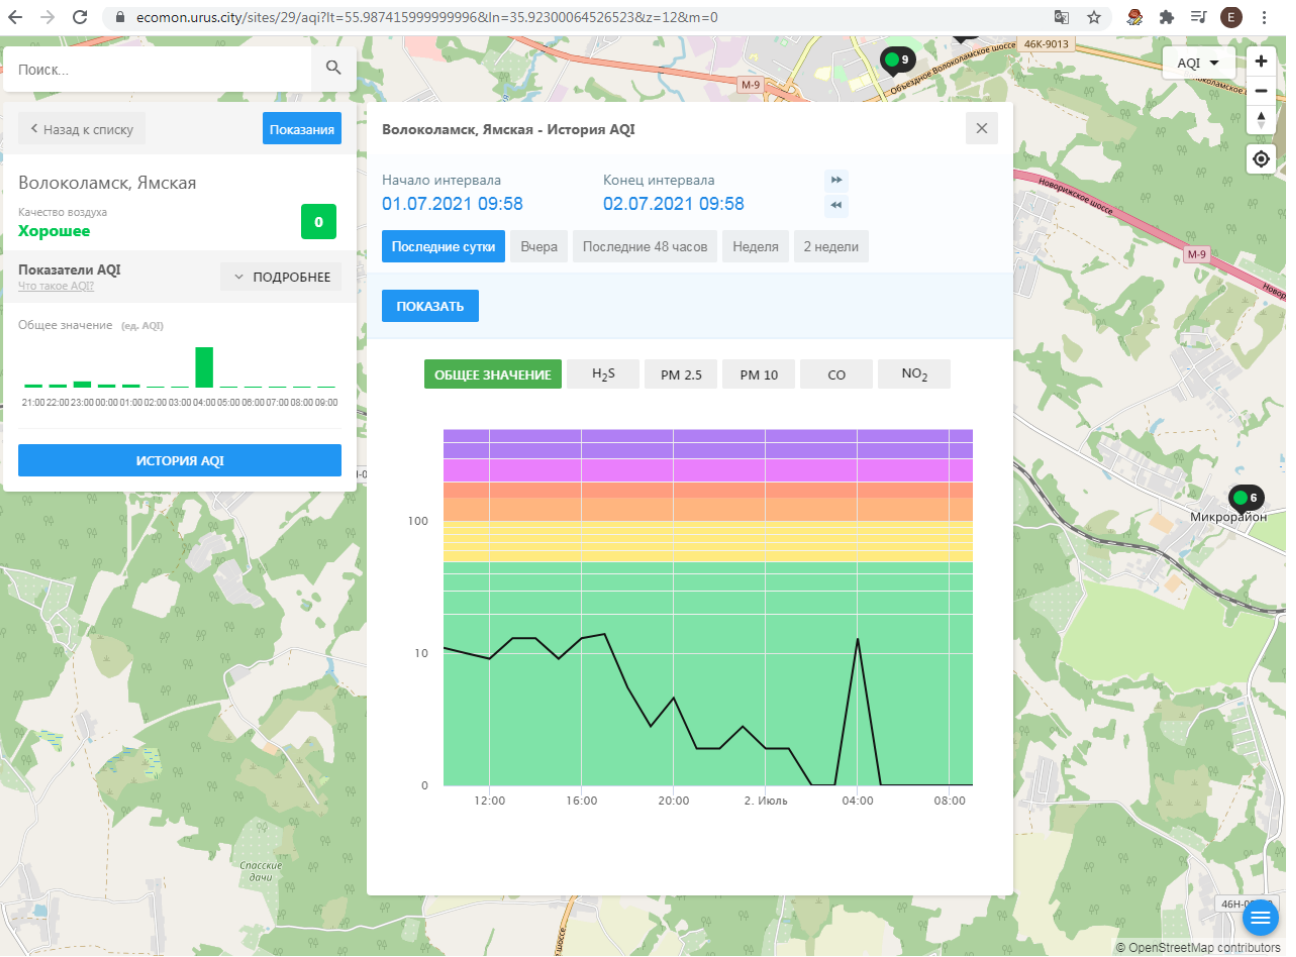

ecomon.urus.city/sites/32/aqi?lt=56.027322999999996&ln=35.93437264526506&z=12&m=0

Поиск...

Волоколамск, Хлебозавод

Качество воздуха **Хорошее** 9

Показатели AQI
Что такое AQI? ПОДРОБНЕЕ

Общее значение (ед. AQI)

ИСТОРИЯ AQI

Волоколамск, Хлебозавод - История AQI

Начало интервала: 01.07.2021 09:57
Конец интервала: 02.07.2021 09:57

Последние сутки | Вчера | Последние 48 часов | Неделя | 2 недели

ПОКАЗАТЬ

ОБЩЕЕ ЗНАЧЕНИЕ | H₂S | PM 2.5 | PM 10 | CO | SO₂ | **NO₂**

100
10
0

12:00 16:00 20:00 2. Июль 04:00 08:00

46Н-00361
Холстиково
Микрорайон
© OpenStreetMap contributors

Поиск...

Волоколамск, Ямская

Качество воздуха **Хорошее** 0

Показатели AQI Что такое AQI? ПОДРОБНЕЕ