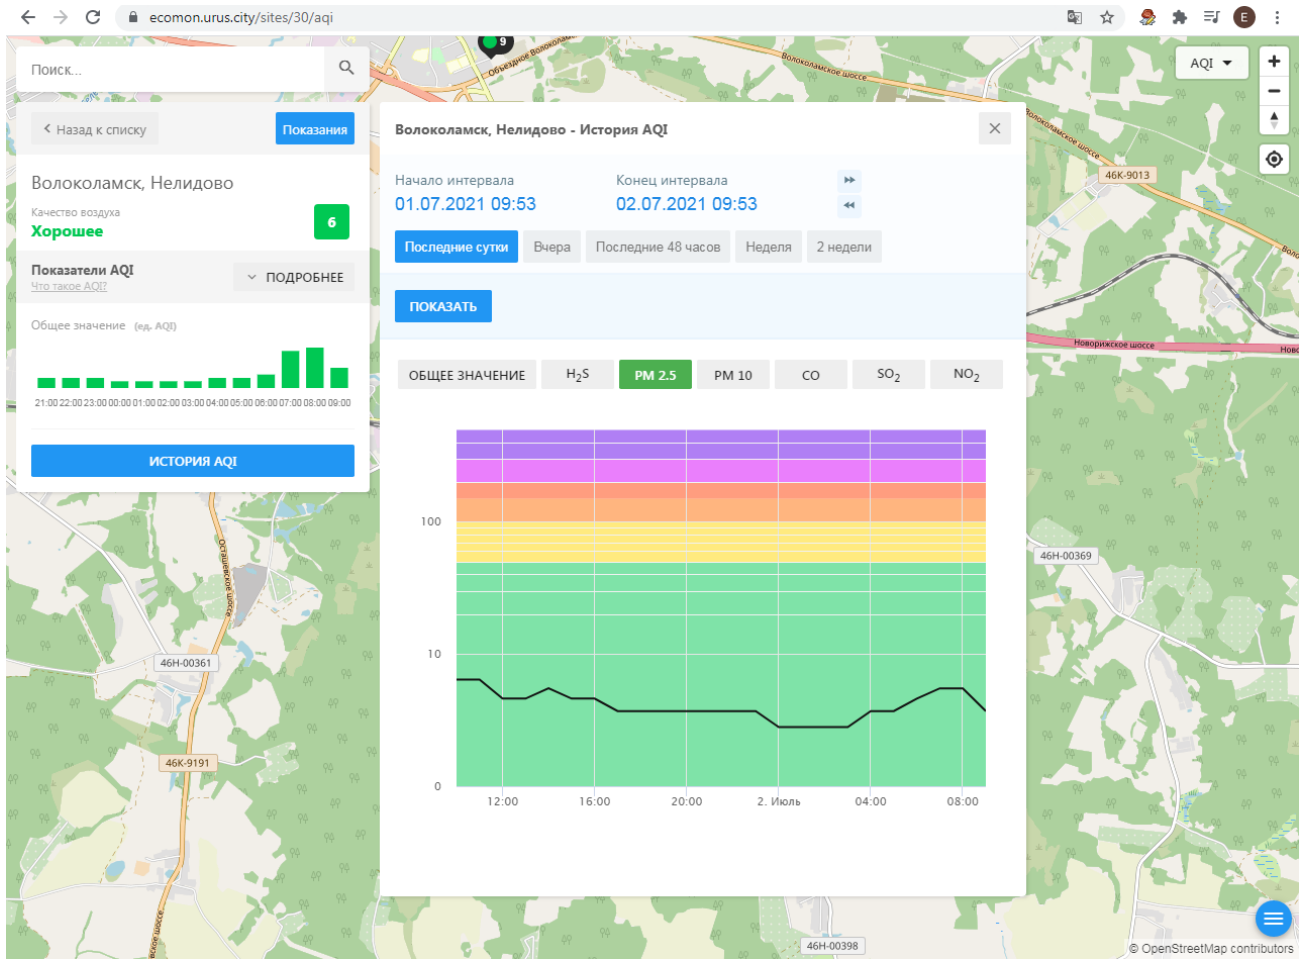

Поиск...

Волоколамск, Нелидово

Качество воздуха **Хорошее** 6

Показатели AQI
Что такое AQI? ПОДРОБНЕЕ

Общее значение (ед. AQI)

ИСТОРИЯ AQI

Волоколамск, Нелидово - История AQI

Начало интервала: 01.07.2021 09:53
Конец интервала: 02.07.2021 09:53

Последние сутки | Вчера | Последние 48 часов | Неделя | 2 недели

ПОКАЗАТЬ

ОБЩЕЕ ЗНАЧЕНИЕ | H₂S | PM 2.5 | PM 10 | CO | SO₂ | NO₂

12:00 16:00 20:00 2. Июль 04:00 08:00

© OpenStreetMap contributors

C

C

Поиск...

Волоколамск, Нелидово

Качество воздуха **Хорошее** 6

Показатели AQI
Что такое AQI? ПОДРОБНЕЕ

Общее значение (ед. AQI)

ИСТОРИЯ AQI

Волоколамск, Нелидово - История AQI

Начало интервала: 01.07.2021 09:53
Конец интервала: 02.07.2021 09:53

Последние сутки Вчера Последние 48 часов Неделя 2 недели

ПОКАЗАТЬ

ОБЩЕЕ ЗНАЧЕНИЕ H₂S PM 2.5 PM 10 CO SO₂ NO₂

100
10
0

12:00 16:00 20:00 2. Июль 04:00 08:00

© OpenStreetMap contributors

Поиск...

Волоколамск, Нелидово