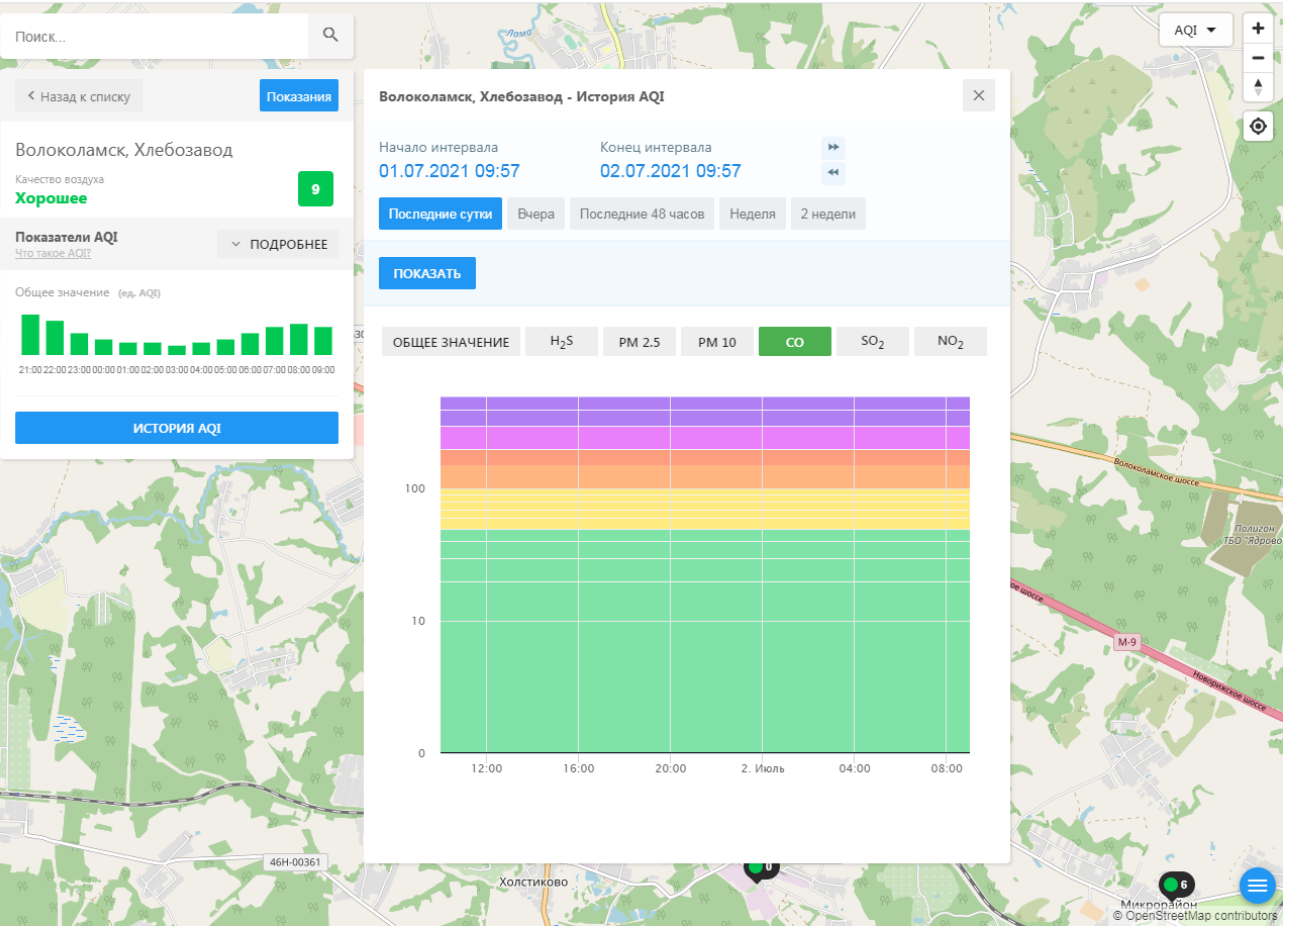

Последние сутки Вчера Последние 48 часов Неделя 2 недели

ПОКАЗАТЬ

ОБЩЕЕ ЗНАЧЕНИЕ H₂S **PM 2.5** PM 10 CO SO₂ NO₂

12:00 16:00 20:00 2. Июль 04:00 08:00

46Н-00361 Холстиково Микрорайон 6 © OpenStreetMap contributors

Поиск...

Волоколамск, Хлебозавод

Качество воздуха **Хорошее** 9

Показатели AQI Что такое AQI? ПОДРОБНЕЕ

Общее значение (ед. AQI)

ИСТОРИЯ AQI

Волоколамск, Хлебозавод - История AQI

Начало интервала: 01.07.2021 09:57 Конец интервала: 02.07.2021 09:57

Последние сутки Вчера Последние 48 часов Неделя 2 недели

ПОКАЗАТЬ

ОБЩЕЕ ЗНАЧЕНИЕ H₂S PM 2.5 **PM 10** CO SO₂ NO₂

12:00 16:00 20:00 2. Июль 04:00 08:00

46Н-00361 Холстиково Микрорайон © OpenStreetMap contributors