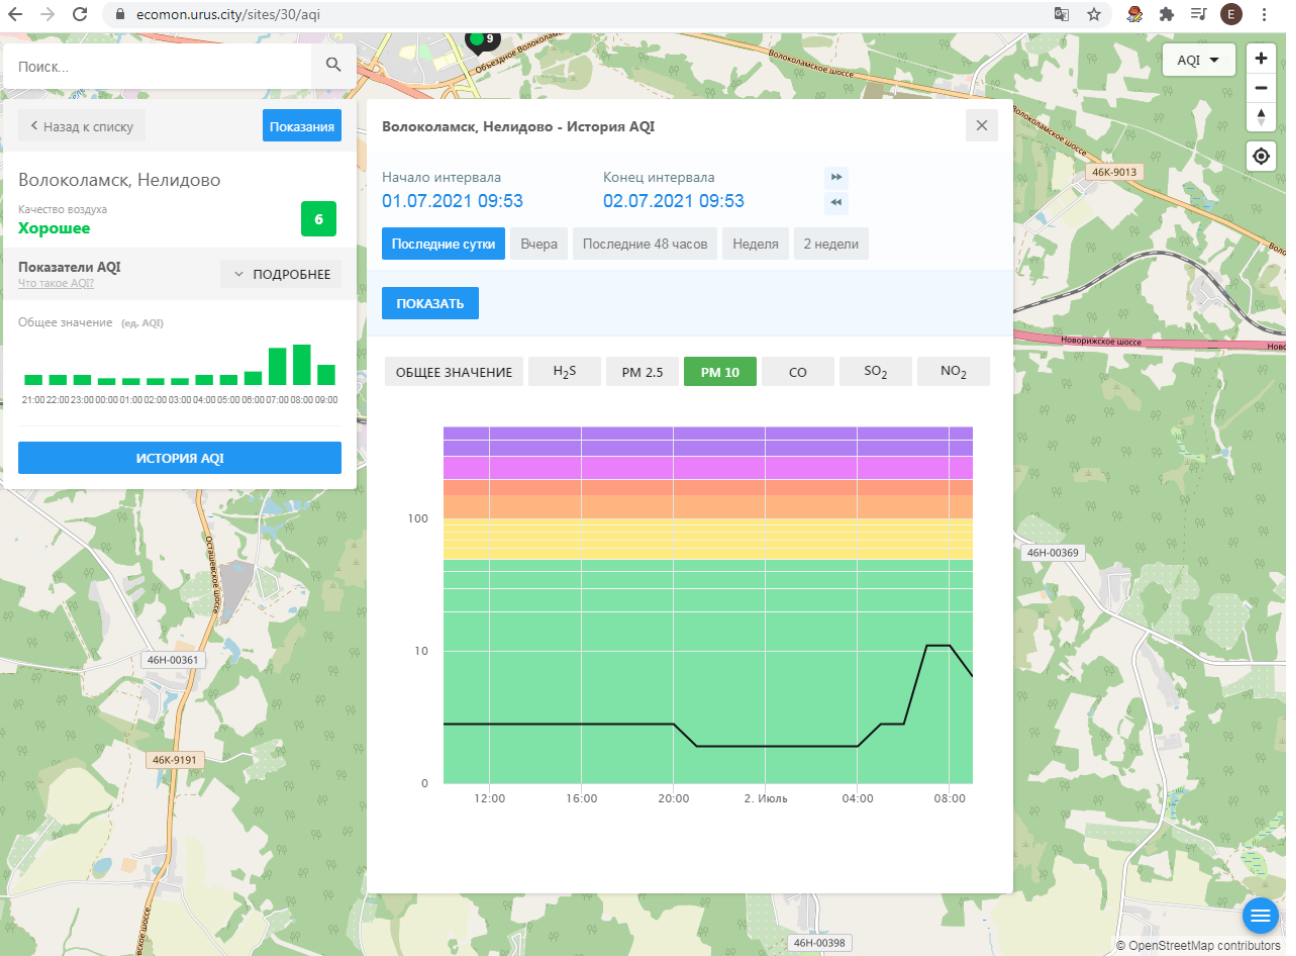

Поиск...

Волоколамск, Нелидово

Качество воздуха **Хорошее** 6

Показатели AQI
Что такое AQI? ПОДРОБНЕЕ

Общее значение (ед. AQI)

ИСТОРИЯ AQI

Волоколамск, Нелидово - История AQI

Начало интервала: 01.07.2021 09:53
Конец интервала: 02.07.2021 09:53

Последние сутки | Вчера | Последние 48 часов | Неделя | 2 недели

ПОКАЗАТЬ

ОБЩЕЕ ЗНАЧЕНИЕ | H₂S | PM 2.5 | PM 10 | CO | SO₂ | NO₂

12:00 16:00 20:00 2. Июль 04:00 08:00

© OpenStreetMap contributors

C

C

Поиск...

Волоколамск, Нелидово

Качество воздуха **Хорошее** 6

Показатели AQI
Что такое AQI? ПОДРОБНЕЕ

Общее значение (ед. AQI)

ИСТОРИЯ AQI

Волоколамск, Нелидово - История AQI

Начало интервала: 01.07.2021 09:53
Конец интервала: 02.07.2021 09:53

Последние сутки Вчера Последние 48 часов Неделя 2 недели

ПОКАЗАТЬ

ОБЩЕЕ ЗНАЧЕНИЕ H₂S PM 2.5 PM 10 CO SO₂ NO₂

100
10
0

12:00 16:00 20:00 2. Июль 04:00 08:00

© OpenStreetMap contributors

Поиск...

Волоколамск, Нелидово