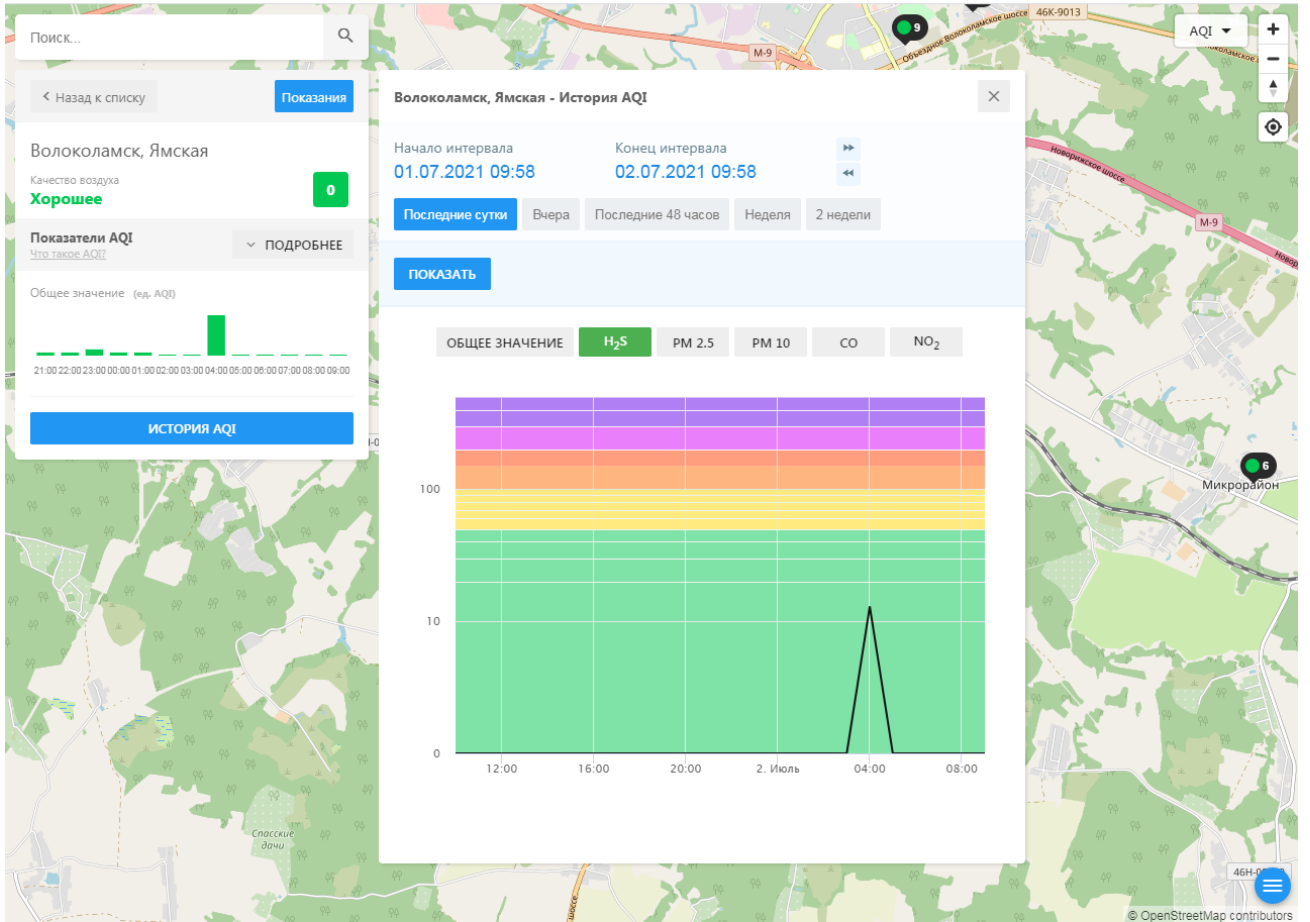

ecomon.urus.city/sites/32/aqi?lt=56.027322999999996&ln=35.93437264526506&z=12&m=0

Поиск...

Волоколамск, Хлебозавод

Качество воздуха **Хорошее** 9

Показатели AQI
Что такое AQI? ПОДРОБНЕЕ

Общее значение (ед. AQI)

ИСТОРИЯ AQI

Волоколамск, Хлебозавод - История AQI

Начало интервала: 01.07.2021 09:57
Конец интервала: 02.07.2021 09:57

Последние сутки | Вчера | Последние 48 часов | Неделя | 2 недели

ПОКАЗАТЬ

ОБЩЕЕ ЗНАЧЕНИЕ | H₂S | PM 2.5 | PM 10 | CO | SO₂ | **NO₂**

100
10
0

12:00 16:00 20:00 2. Июль 04:00 08:00

46Н-00361
Холстиково
Микрорайон
© OpenStreetMap contributors

Поиск...

Волоколамск, Ямская

Качество воздуха **Хорошее** 0

Показатели AQI Что такое AQI? ПОДРОБНЕЕ