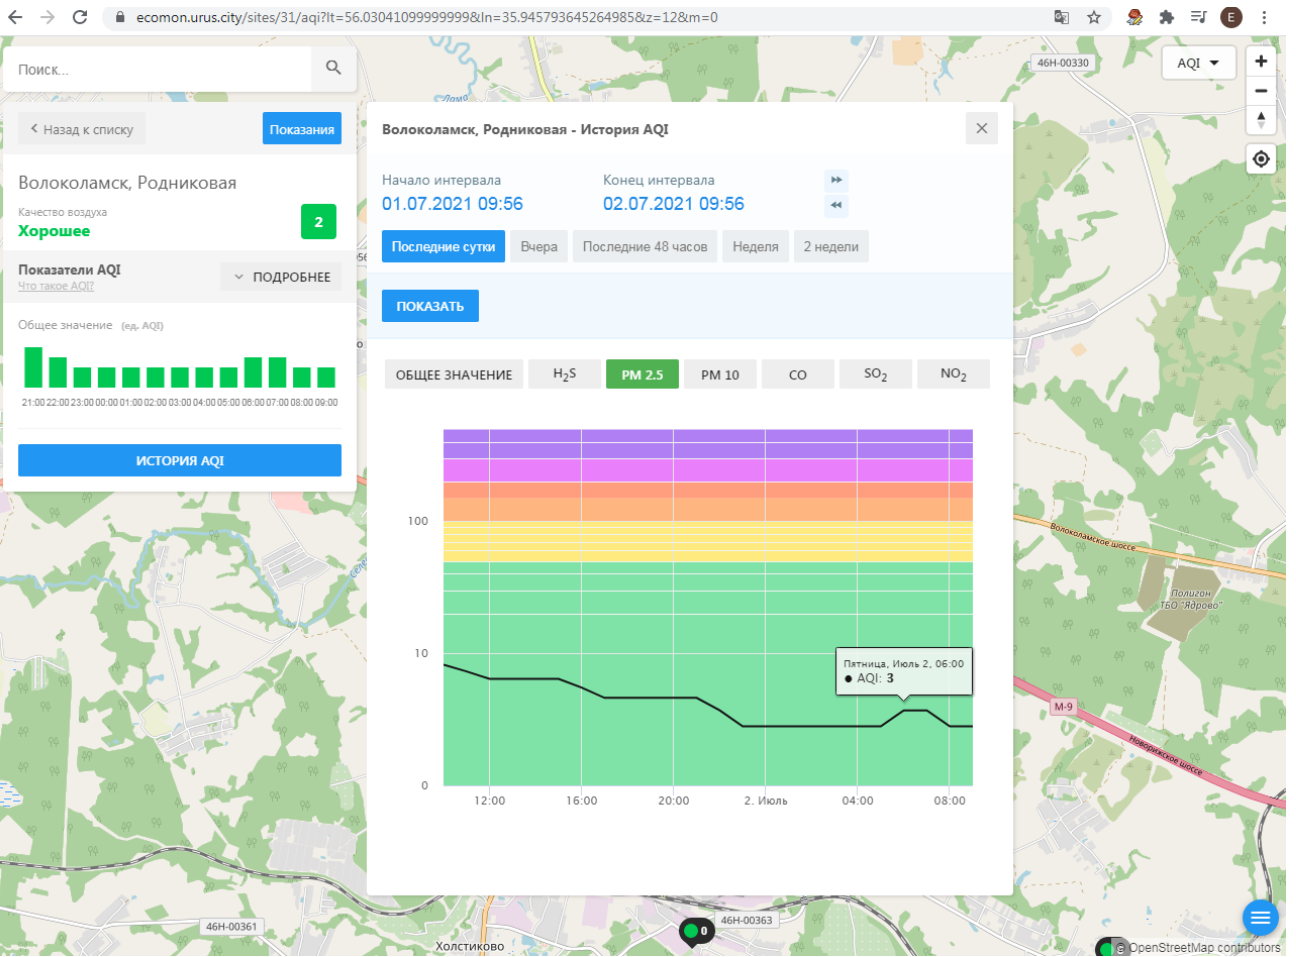

Волоколамское шоссе

OpenStreetMap contributors

ecomon.urus.city/sites/31/aqi?lt=56.03041099999999&ln=35.945793645264985&z=12&m=0

Поиск...

Волоколамск, Родниковая

Качество воздуха **Хорошее** 2

Показатели AQI Что такое AQI? ПОДРОБНЕЕ

Общее значение (ед. AQI)

ИСТОРИЯ AQI

Волоколамск, Родниковая - История AQI

Начало интервала: 01.07.2021 09:56 Конец интервала: 02.07.2021 09:56

Последние сутки Вчера Последние 48 часов Неделя 2 недели

ПОКАЗАТЬ

ОБЩЕЕ ЗНАЧЕНИЕ **H₂S** PM 2.5 PM 10 CO SO₂ NO₂

Время	Общее значение	H ₂ S	PM 2.5	PM 10	CO	SO ₂	NO ₂
12:00	2	0	0	0	0	0	0
16:00	2	0	0	0	0	0	0
20:00	2	0	0	0	0	0	0
2. Июль	2	0	0	0	0	0	0
04:00	2	0	0	0	0	0	0
08:00	2	0	0	0	0	0	0

ecomon.urus.city/sites/31/aqi?lt=56.03041099999999&ln=35.945793645264985&z=12&m=0

Поиск...

Волоколамск, Родниковая

Качество воздуха **Хорошее** 2

Показатели AQI Что такое AQI? ПОДРОБНЕЕ

Общее значение (ед. AQI)