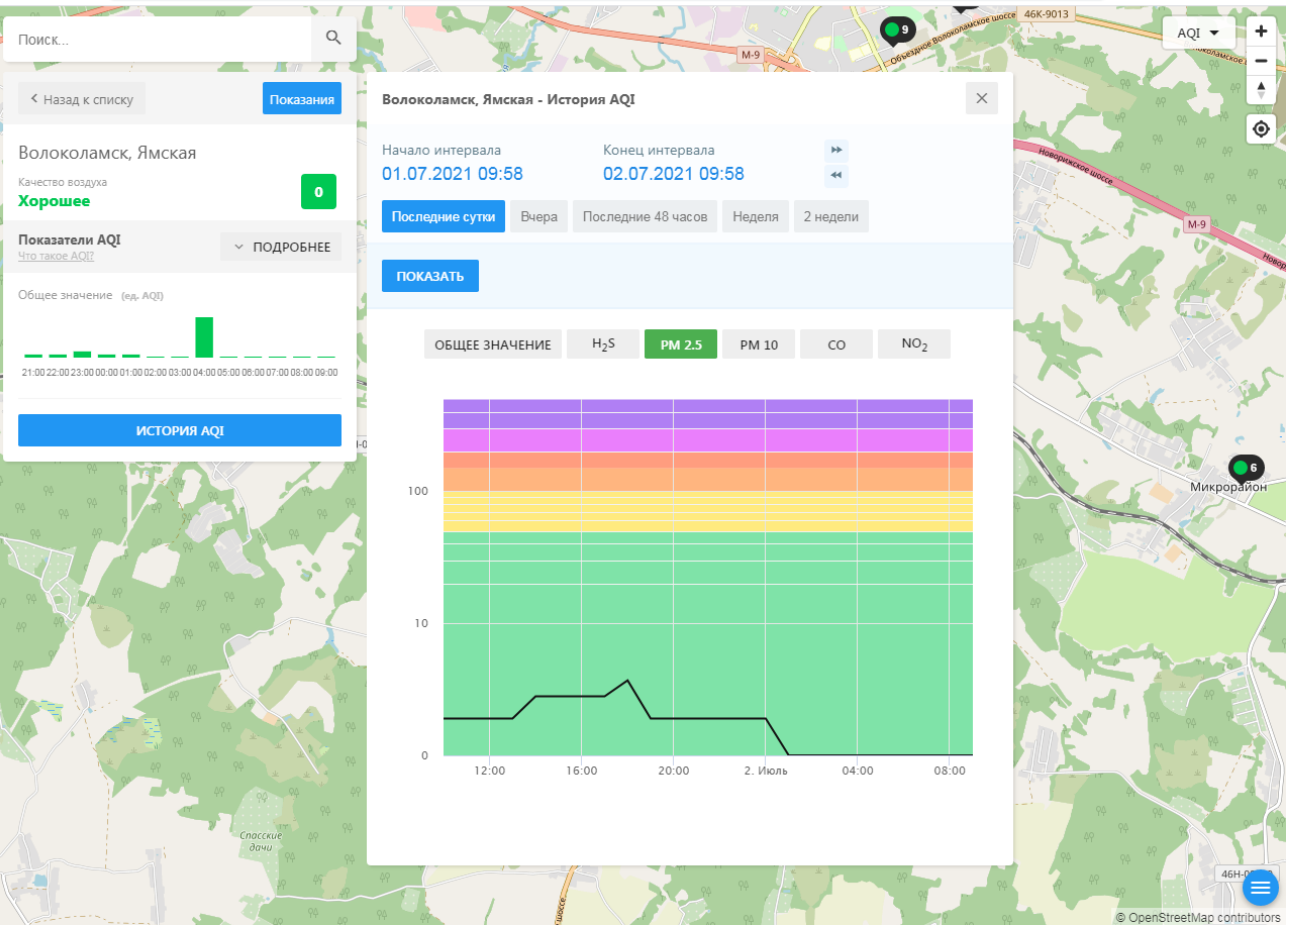

ecomon.urus.city/sites/32/aqi?lt=56.027322999999996&ln=35.93437264526506&z=12&m=0

Поиск...

Волоколамск, Хлебозавод

Качество воздуха **Хорошее** 9

Показатели AQI
Что такое AQI? ПОДРОБНЕЕ

Общее значение (ед. AQI)

ИСТОРИЯ AQI

Волоколамск, Хлебозавод - История AQI

Начало интервала: 01.07.2021 09:57
Конец интервала: 02.07.2021 09:57

Последние сутки | Вчера | Последние 48 часов | Неделя | 2 недели

ПОКАЗАТЬ

ОБЩЕЕ ЗНАЧЕНИЕ | H₂S | PM 2.5 | PM 10 | CO | SO₂ | **NO₂**

100
10
0

12:00 16:00 20:00 2. Июль 04:00 08:00

46Н-00361
Холстиково
Микрорайон
© OpenStreetMap contributors

Поиск...

Волоколамск, Ямская

Качество воздуха **Хорошее** 0

Показатели AQI Что такое AQI? ПОДРОБНЕЕ