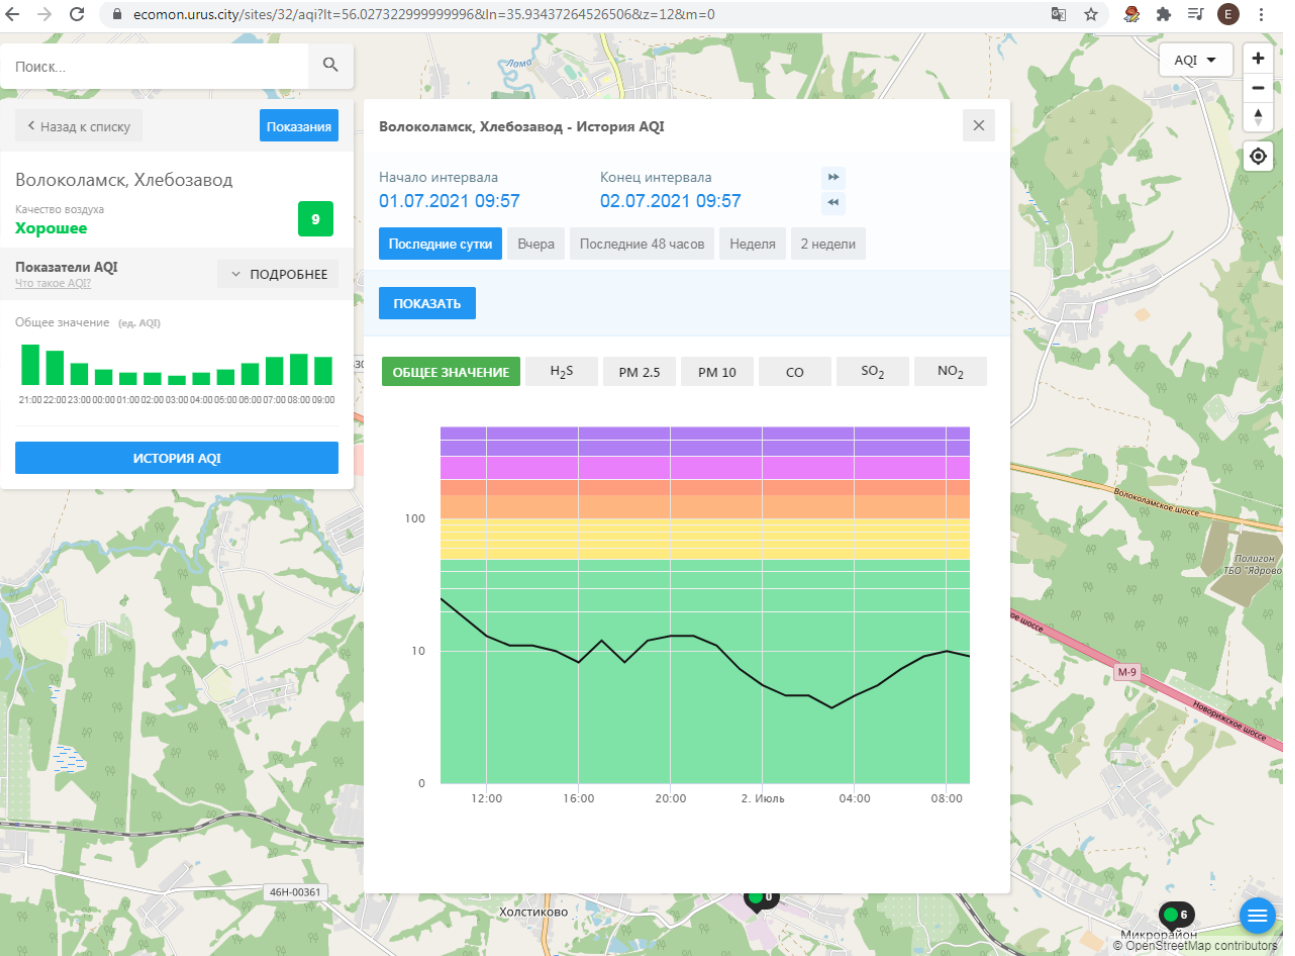

Поиск...

Волоколамск, Родниковая

Качество воздуха **Хорошее** 2

Показатели AQI
Что такое AQI? ПОДРОБНЕЕ

Общее значение (ед. AQI)

ИСТОРИЯ AQI

Волоколамск, Родниковая - История AQI

Начало интервала: 01.07.2021 09:56
Конец интервала: 02.07.2021 09:56

Последние сутки | Вчера | Последние 48 часов | Неделя | 2 недели

ПОКАЗАТЬ

ОБЩЕЕ ЗНАЧЕНИЕ | H₂S | PM 2.5 | PM 10 | CO | SO₂ | **NO₂**

100
10
0

12:00 16:00 20:00 2. Июль 04:00 08:00

46Н-00330
46Н-00361
46Н-00363
Холстиково
Волоколамское шоссе
Родниковское шоссе
M-9
Полковник ТВО "Ядрово"
OpenStreetMap contributors

Поиск...

Волоколамск, Хлебозавод

Качество воздуха **Хорошее** 9

Показатели AQI Что такое AQI? ПОДРОБНЕЕ

Общее значение (ед. AQI)

ИСТОРИЯ AQI

Волоколамск, Хлебозавод - История AQI

Начало интервала: 01.07.2021 09:57 Конец интервала: 02.07.2021 09:57